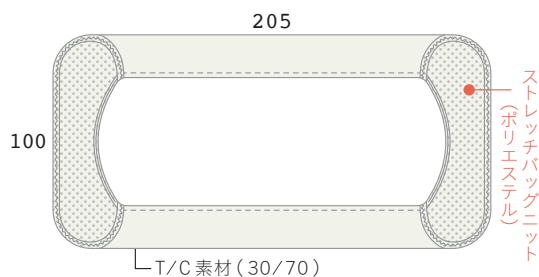

EASY Plus! Reversible Sheet

イージープラス

リバーシブル シーツ

イージープラスのニュータイプ BOX シーツ。
進化した「イージープラス リバーシブル」は、その名のとおり
表も裏もない、リバーシブルタイプ!!
こんなところに便利が加わりました。

NEW
便利

1

シーツロール工程時の ひっくり返す手間が省けます。

オートメーション化され、機械の進化とともに工業用洗濯の仕上効率は良くなってきているとはいえ、人の手間がかかっている作業があると思います。投入機前の投入作業時の効率がさらに良化されます。

NEW
便利

2

マットレスの厚さ（高さ） 約8～20cm 程度まで対応します。

病院によっては厚さの異なるマットレスが混在したり、施設によってマットレスメーカーが違ったり、エアーマットであったりと、サイズが異なります。そんな状況にもこの「イージープラスリバーシブル」であれば厚さ8～20cm（シングルタイプ）までベッドメイキングが可能です。

基本 便利エトセトラ

- ゴムを使用しないので業務用洗濯に最適。
- 収縮率、白度の安定したホワイティホワイト使用。
- 簡単にクイックにベッドメイキング。
- ぴったりフィットするのでリクライニングベッドでもシワになりにくい。

仕様・サイズとカラー

- カラー：ロットにより、オーダーカラーも可能です。